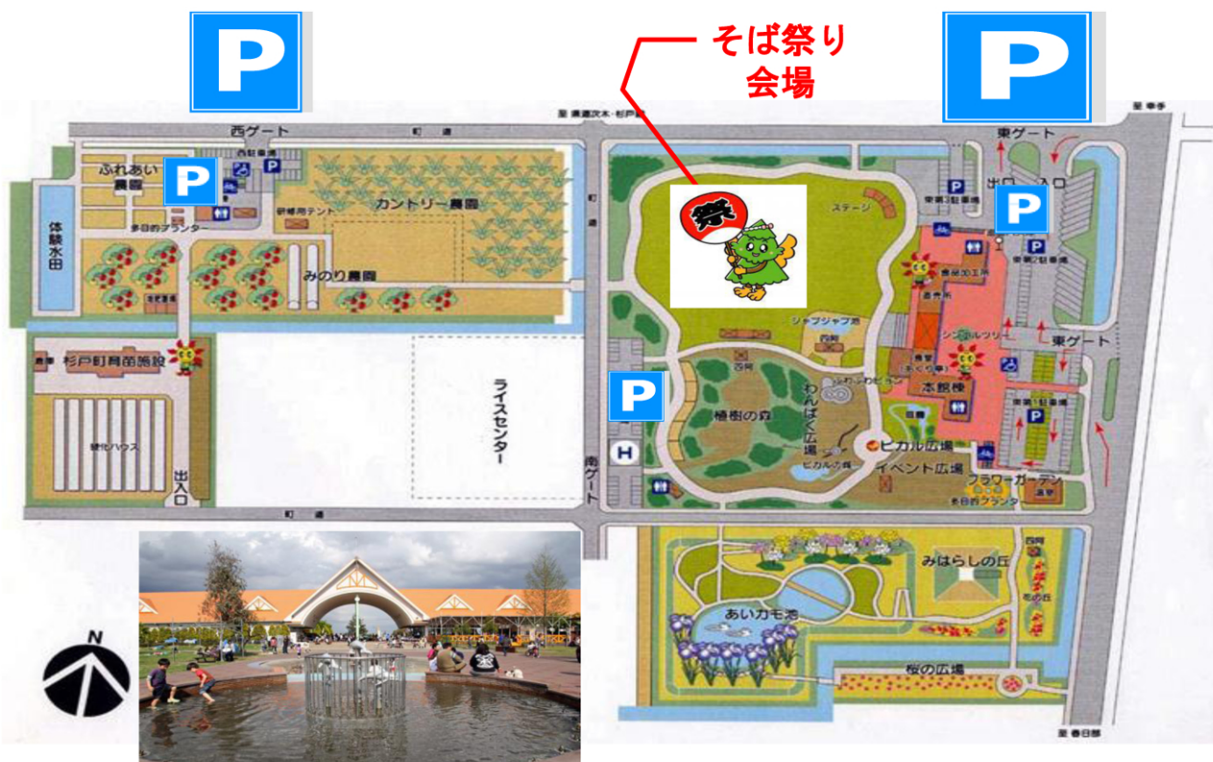

<道の駅「アグリパークゆめすぎと」>

東武スカイツリーライン
東武動物公園駅 東口下車
(北千住から急行で約35分)

朝日バス 関宿中央ターミナル行
田宮農協前下車 徒歩約10分
(臨時バスあります)

お車で越しの場合
無料駐車場あります

武蔵の国そば打ち名人戦 10月25日 午前9時～午後4時

■場所

学校法人志学会高等学校 体育館
〒345-0015 埼玉県北葛飾郡杉戸町大字並塚1643
TEL 0480-38-1810

■振る舞いそば

名人戦で打ったそばを振る舞いそばとして観客に食べていただきます。
(お持ち帰りはできません。)

ステージイベント 10月26, 27日 午前10時～午後3時

■場所

アグリパークゆめすぎと そば祭り会場 ステージ

■ステージパフォーマンス

- ・昌平高校ブラスバンド
- ・杉の子吹奏楽
- ・白百合幼稚園鼓笛隊
- ・よさこいソーラン
- ・フラダンスショー
- ・昌平高校ダンスステージ
- ・歌謡ステージ
- ・太鼓ステージ
- ・大道芸
- ・その他

道の駅 アグリパークゆめすぎと

◇上記内容は8月20日現在です。一部変更となる場合があります。